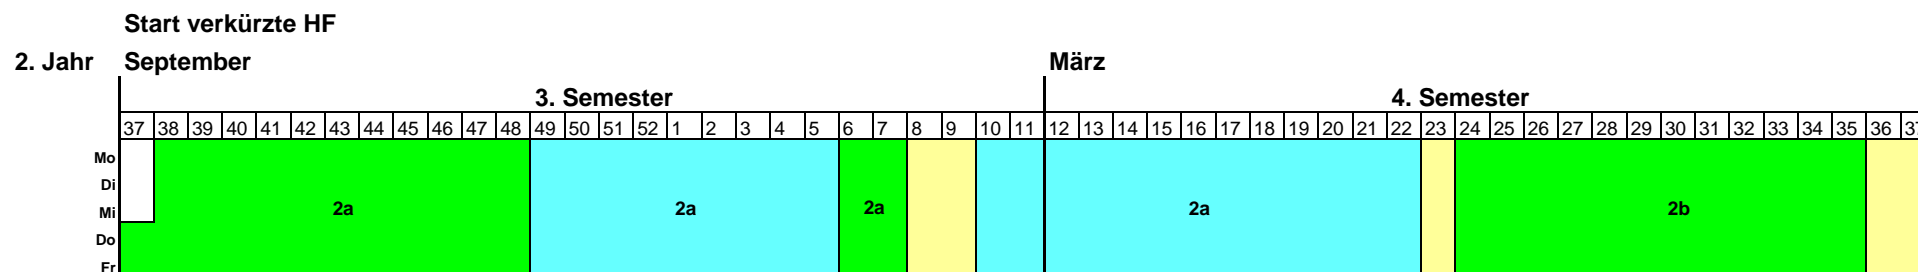

AUSBILDUNGSPLAN Bildungsgang Pflege HF verkürzt

Standardschulzeiten: 08.15 - 16.45 Uhr

Änderungen vorbehalten